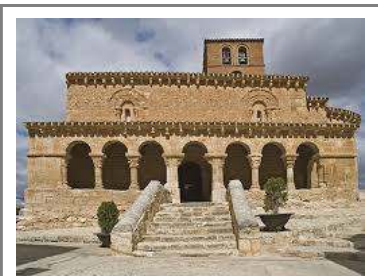

VISITA CULTURAL

Burgo de Osma y San Esteban de Gormaz

Programa previsto:

- 9:00 h. Salida desde Madrid (C/ José Luis de Arrese, 2,  La Elipa)
- 11:30 h. Visita guiada a la catedral de Burgo de Osma
- 12:45 h. Tiempo libre
- 14:00 h. Comida
- 16:00 h. Visita guiada al casco histórico de San Esteban de Gormaz
- 17:30 h. Tiempo libre
- 18:30 h. Regreso en autobús hacia Madrid

Plazas limitadas.

Necesaria inscripción previa.

Claustro de la catedral,
Burgo de Osma

Plaza Mayor, Burgo de Osma

Iglesia principal, San Esteban de Gormaz

ORGANIZA

MAIOR
FUNDACIÓN

COLABORAN